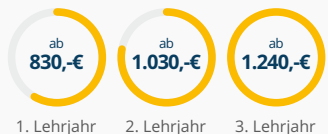

10 Freikarten für alle Heimspiele der Dresdner Eislöwen? Facharbeiterabschluss schon im 3. Lehrjahr? Scan me!

Standorte Ausbildung:

Ausbildung & Vergütung:

- ✓ 3 Jahre
- ✓ interne Spezialisierungen auf weitere Baumaschinen