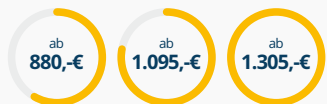

Darauf kannst du bauen:

-  Entlohnung nach dem Berufsbildungsvertrag des Baugewerbes und attraktive Sozialleistungen
-  Teams mit Erfahrung in der Berufsausbildung, die dich mit Rat und Tat unterstützen
-  abwechslungsreiche Herausforderungen schon in der Ausbildung
-  bei erfolgreichem Abschluss der Ausbildung bezahlen wir dir den Führerschein! Mehr Infos im web.

10 Freikarten für alle Heimspiele der Dresdner Eislöwen? Facharbeiterabschluss schon im 3. Lehrjahr? Scan me!

Standorte Ausbildung:

Ausbildung & Vergütung*:

-  3 Jahre
-  interne Spezialisierungen auf weitere Baumaschinen