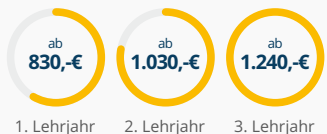

10 Freikarten für alle Heimspiele der Dresdner Eislöwen? Facharbeiterabschluss schon im 3. Lehrjahr? Scan me!

Standorte Ausbildung:

Ausbildung & Vergütung:

- ✓ 3,5 Jahre
- ✓ interne Spezialisierungen auf weitere Fertigungsprozesse